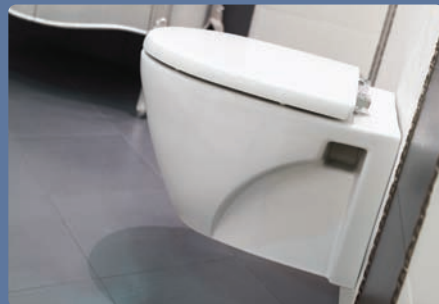

Η PYRAMIS σας προτείνει 5 ολοκληρωμένες σειρές ειδών υγιεινής από υαλώδη πορσελάνη που θα καλύψουν τις επιθυμίες σας για ένα μπάνιο που συνδυάζει το design με τη λειτουργικότητα. Επιπλέον, επιμέρους προτάσεις από επιλογή κομψών νιπτήρων και άριστης ποιότητας λεκανών, συμπληρώνουν τη συλλογή των ειδών υγιεινής PYRAMIS.

ΕΙΔΗ
ΥΓΙΕΙΝΗΣ

Χαρακτηριστικά

> Λεκάνες Back to Wall

Λεκάνες υψηλής αισθητικής και προηγμένου design, οι οποίες εφάπτονται απόλυτα με τον τοίχο και προσφέρουν απόλυτη κάλυψη όλων των υδραυλικών μερών.

> Λεκάνες Universal

Όλες οι λεκάνες PYRAMIS έχουν τη ευελιξία προσαρμογής σε κατωστόμια ή πισωστόμια σύνδεση με το δίκτυο αποχέτευσης, απλά και εύκολα και με ειδικό αντάπτορα.

> Λεκάνες κρεμαστές

Αποτελούν ιδανική οικιακή και επαγγελματική λύση για εύκολο καθαρίσμα και εξοικονόμηση χώρου.