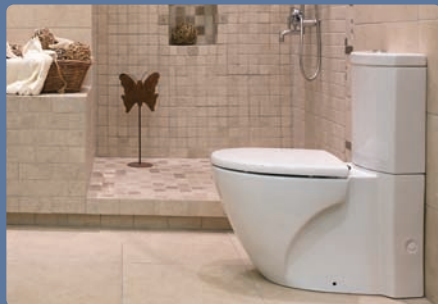

Η PYRAMIS σας προτείνει 5 ολοκληρωμένες σειρές ειδών υγιεινής από υαλώδη πορσελάνη που θα καλύψουν τις επιθυμίες σας για ένα μπάνιο που συνδυάζει το design με τη λειτουργικότητα. Επιπλέον, επιμέρους προτάσεις από επιλογή κομψών νιπτήρων και άριστης ποιότητας λεκανών, συμπληρώνουν τη συλλογή των ειδών υγιεινής PYRAMIS.

Οι σύγχρονες τάσεις στο χώρο του μπάνιου απαιτούν υψηλή ποιότητα στην καθημερινή υγιεινή, αλλά και εξειδικευμένες λύσεις ανάλογα με το χώρο που διαθέτει το κάθε σπίτι. Τα είδη υγιεινής της PYRAMIS κατασκευάζονται σύμφωνα με τα πιο εξελιγμένα πρότυπα, υπόκεινται σε συνεχείς ποιοτικούς ελέγχους και είναι πιστοποιημένα από διεθνείς οργανισμούς. Η PYRAMIS σας παρέχει εγγύηση 10 ετών για όλες τις σειρές της και 1 έτους για τα βοηθητικά μέρη.

ΕΙΔΗ
ΥΓΙΕΙΝΗΣ

Χαρακτηριστικά

> Λεκάνες Back to Wall

Λεκάνες υψηλής αισθητικής και προηγμένου design, οι οποίες εφάπτονται απόλυτα με τον τοίχο και προσφέρουν απόλυτη κάλυψη όλων των υδραυλικών μερών.

> Λεκάνες Universal

Όλες οι λεκάνες PYRAMIS έχουν τη ευελιξία προσαρμογής σε κατωστόμια ή πισωστόμια σύνδεση με το δίκτυο αποχέτευσης, απλά και εύκολα και με ειδικό αντάπτορα.

> Λεκάνες κρεμαστές

Αποτελούν ιδανική οικιακή και επαγγελματική λύση για εύκολο καθαρίσμα και εξοικονόμηση χώρου.